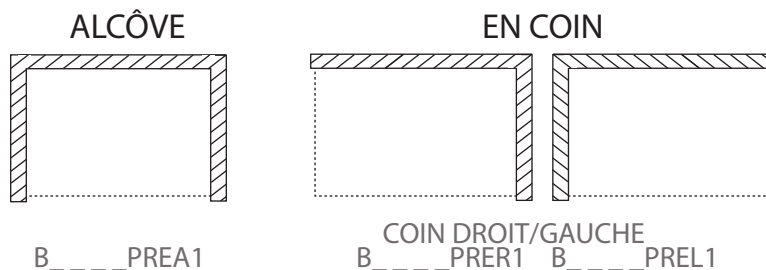

Une base de douche au design épuré passera à travers les modes. Facile d'entretien et solide, elle restera belle longtemps. Avec son drain standard décalé à gauche ou à droite, elle remplace facilement une baignoire encastrée. Jumelée à une porte de douche Zitta, elle apporte du confort à votre salle de bain.

# Base de douche

ACRYLIQUE PURE RENFORCIE DE FIBRE DE VERRE  
42"X36", 48"X32", 48"X36", 54"X36", 60"X32", 60"X32"  
AVEC CACHE DRAIN

ALCÔVE : B4236PREA1 50 3/4" x 39 1/2" x 4 1/2" 51.6 lbs (22.6 kg)	ALCÔVE : B4836PREA1 45" x 39 1/2" x 4 3/4" 46.9 lbs (20.8 kg)	ALCÔVE : B6032PREA1 63" x 53 1/4" x 4 1/2" 60.3 lbs (27.2 kg)
EN COIN D : B4236PRER1 EN COIN G : B4236PREL1 45" x 39 1/2" x 4 3/4" 48.8 lbs (21.7 kg)	EN COIN D : B4836PRER1 EN COIN G : B4836PREL1 51" x 39 1/2" x 4 1/2" 56.5 lbs (25.4 kg)	EN COIN D : B6032PRER1 EN COIN G : B6032PREL1 63" x 53 1/4" x 4 3/4" 57 lbs (25.8 kg)
ALCÔVE : B4832PREA1 51" x 53 1/2" x 4 1/2" 46.2 lbs (20.9 kg)	ALCÔVE : B5436PREA1 61 3/4" x 38" x 4 1/2" 76.7 (34.5 kg)	ALCÔVE : B6036PREA1 63" x 40" x 4 1/2" 70.3 lbs (31.8 kg)
EN COIN D : B4832PRER1 EN COIN G : B4832PREL1 51" x 53 1/2" x 4 1/2" 47.4 lbs (21.3 kg)	EN COIN D : B5436PRER1 EN COIN G : B5436PREL1 56 1/2" x 39" x 4 3/4" 59.6 lbs (26.8 kg)	EN COIN D : B6036PRER1 EN COIN G : B6036PREL1 63" x 40" x 4 1/2" 65 lbs (29.5 kg)
		Nombre total de boîte : 1

- Design aux formes épurées
- Fond lisse
- Couvre drain
- Surfaces intérieures lustrées
- Solidité de construction
- Acrylique pur renforcé de fibre de verre 4 couches
- Pattes de support
- Bride de carrelage de 1" (3/8")
- Seuil de 3"
- Drain standard non-inclus
- Certifié cUPC
- Garantie de 10 ans