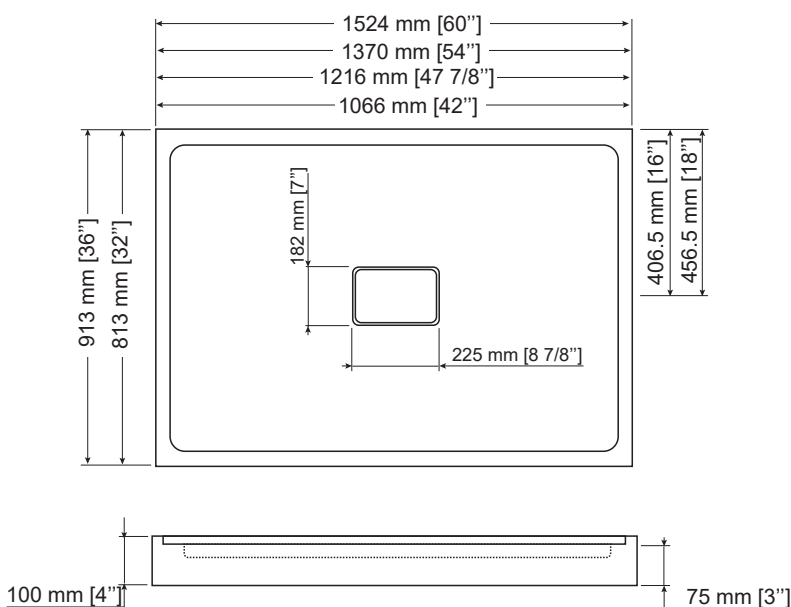

Une base de douche au design épuré passera à travers les modes. Facile d'entretien et solide, elle restera belle longtemps. Avec son drain standard décalé à gauche ou à droite, elle remplace facilement une baignoire encastrée. Jumelée à une porte de douche Zitta, elle apporte du confort à votre salle de bain.

# Base de douche

ACRYLIQUE PURE RENFORCIE DE FIBRE DE VERRE  
42"X36", 48"X32", 48"X36", 54"X36", 60"X32", 60"X32"  
AVEC CACHE DRAIN

ALCÔVE : B4236PREA1 50 3/4" x 39 1/2" x 4 1/2" 51.6 lbs (22.6 kg)	ALCÔVE : B4836PREA1 45" x 39 1/2" x 4 3/4" 46.9 lbs (20.8 kg)	ALCÔVE : B6032PREA1 63" x 53 1/4" x 4 1/2" 60.3 lbs (27.2 kg)
EN COIN D : B4236PRER1 EN COIN G : B4236PREL1 45" x 39 1/2" x 4 3/4" 48.8 lbs (21.7 kg)	EN COIN D : B4836PRER1 EN COIN G : B4836PREL1 51" x 39 1/2" x 4 1/2" 56.5 lbs (25.4 kg)	EN COIN D : B6032PRER1 EN COIN G : B6032PREL1 63" x 53 1/4" x 4 3/4" 57 lbs (25.8 kg)
ALCÔVE : B4832PREA1 51" x 53 1/2" x 4 1/2" 46.2 lbs (20.9 kg)	ALCÔVE : B5436PREA1 61 3/4" x 38" x 4 1/2" 76.7 (34.5 kg)	ALCÔVE : B6036PREA1 63" x 40" x 4 1/2" 70.3 lbs (31.8 kg)
EN COIN D : B4832PRER1 EN COIN G : B4832PREL1 51" x 53 1/2" x 4 1/2" 47.4 lbs (21.3 kg)	EN COIN D : B5436PRER1 EN COIN G : B5436PREL1 56 1/2" x 39" x 4 3/4" 59.6 lbs (26.8 kg)	EN COIN D : B6036PRER1 EN COIN G : B6036PREL1 63" x 40" x 4 1/2" 65 lbs (29.5 kg)
		Nombre total de boîte : 1

- Design aux formes épurées
- Fond lisse
- Couvre drain
- Surfaces intérieures lustrées
- Solidité de construction
- Acrylique pur renforcé de fibre de verre 4 couches
- Pattes de support
- Bride de carrelage de 1" (3/8")
- Seuil de 3"
- Drain standard non-inclus
- Certifié cUPC
- Garantie de 10 ans