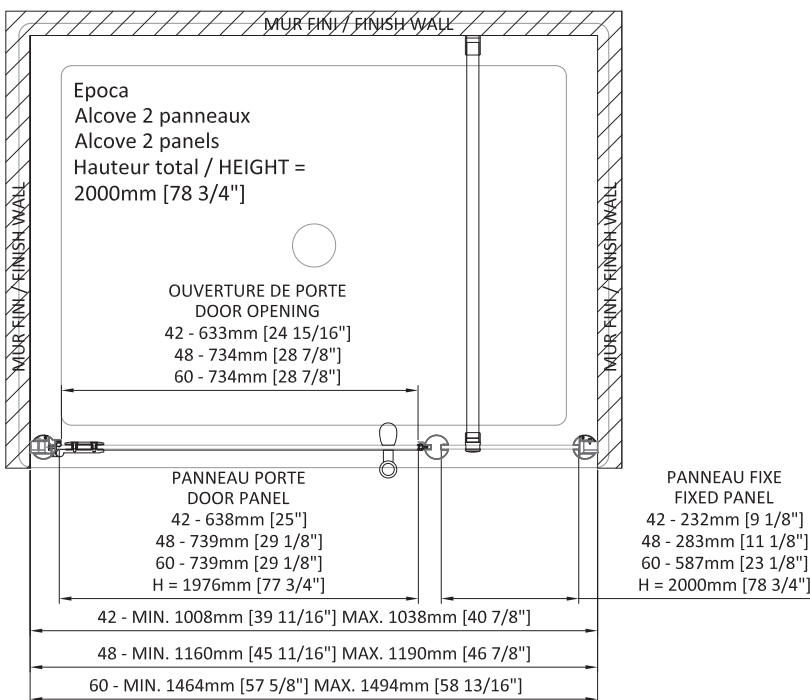

## PORTE DE DOUCHE ALCÔVE 1 PORTE, 1 FIXE

Boite #1  
80 7/8" x 27" x 3 1/2"  
2055 mm x 685 mm x 90 mm  
93.7 lbs (42.5 kg)

Porte 42": DEO4200ASTA21  
Boite #2  
80 7/8" x 12" x 2 3/4"  
2055 mm x 305 mm x 70 mm  
37.48 lbs (17 kg)

Porte 48": DEO4800ASTA  
Boite #2  
80 7/8" x 14" x 2 3/4"  
2055 mm x 355 mm x 70 mm  
41.89 lbs (19 kg)

Porte 60": DEO6000ASTA21  
Boite #2  
80 7/8" x 25 3/4" x 2 3/4"  
2055 mm x 655 mm x 70 mm  
70.55 lbs (32 kg)

Nombre total de boîtes : 2

- Très grande ouverture de porte
- Ouverture extérieure seulement
- Réversible gauche et droite
- Hauteur de 78 3/4" (2000mm)
- Poignée extérieure et bouton intérieur en acier inoxydable poli
- Panneau fixe et panneau de porte 8mm
- Extrusions rondes
- Panneaux fixes et de retour avec barre de support ronde
- Traitement antitache du verre Zitta clean
- Charnières garantie à vie
- Fermeture magnétique de la porte
- Panneau fixe sécurisé avec un joint de serrement
- Capuchons de finition sur les extrusions
- Seuil en aluminium avec joint d'étanchéité
- Joints d'étanchéité vertical
- Verre trempé sécuritaire aux arêtes polies
- Ajustement du niveau du panneau de porte par les charnières
- Ajustement du panneau fixe par l'extrusion murale (3/4" - 20mm)
- Design transitionnel