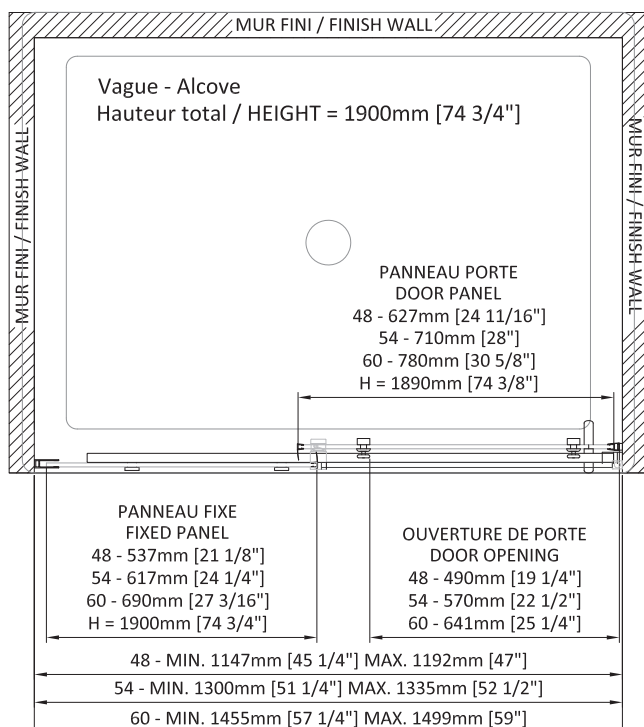

VAGUE

PORTE DE DOUCHE ALCÔVE 1 PORTE, 1 FIXE

Porte 48" : DVG4800ASTC21
Boîte#1 :
77" x 27 3/8" x 2 1/8",
1955 mm x 695 mm x 55 mm
110.45 lbs, (50.1 kg)

Porte 54" : DVG5400ASTC21
Boîte#1 :
76 5/8" x 30 1/2" x 2 1/8"
1945 mm x 775 mm x 55 mm
74.96 lbs (34 kg)
Boîte #2
76 5/8" x 25 5/8" x 1 5/8"
1955 mm x 650 mm x 40 mm
57.32 lbs (26 kg)

Porte 60" : DVG6000ASTC21
Boîte#1 :
76 5/8" x 33 1/4" x 2 1/8"
1945 mm x 845 mm x 55 mm
77.16 lbs (35 kg)
Boîte #2
76 5/8" x 28 5/8" x 1 5/8"
1955 mm x 725 mm x 40 mm
66.14 lbs (30 kg)

Nombre total de boîtes : 1 - 2

- Grande ouverture de porte
- Réversible gauche et droite
- Hauteur de 74 3/4" (1900 mm)
- Poignée double intérieure et extérieure en acier inoxydable poli
- Zitta Clip s'ouvre pour un nettoyage facile du bas de porte
- Panneau fixe et panneau de porte 8 mm
- Traitement antitache du verre Zitta clean
- Roulement doux garantie à vie
- Fermeture magnétique de la porte
- Panneau fixe sécurisé avec un joint de serrement
- Capuchons de finition sur les extrusions
- Seuil en aluminium avec joint d'étanchéité
- Buté d'arrêt de porte
- Anti-saut des roulements garde la porte dans le rail
- Guide de bas de porte sans friction
- Joints d'étanchéité vertical double
- Verre trempé sécuritaire aux arêtes polies
- Ajustement du niveau du rail du haut
- Ajustement du panneau de porte par les roulettes
- Ajustement du niveau du panneau fixe par l'extrusion murale (1" - 25mm)
- Option chromothérapie disponible