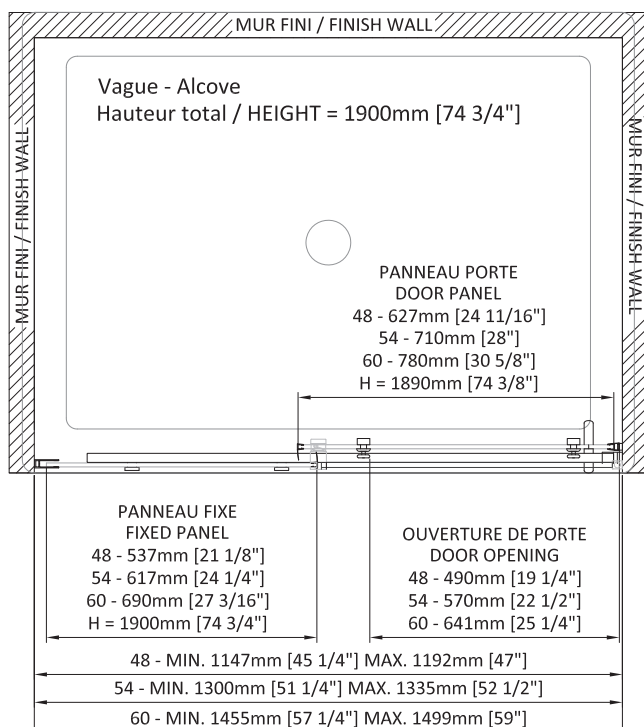

VAGUE

PORTE DE DOUCHE ALCÔVE 1 PORTE, 1 FIXE

Porte 48" : DVG4800ASTC21
Boite#1 :
77" x 27 3/8" x 2 1/8",
1955 mm x 695 mm x 55 mm
110.45 lbs, (50.1 kg)

Porte 54" : DVG5400ASTC21
Boite#1 :
76 5/8" x 30 1/2" x 2 1/8"
1945 mm x 775 mm x 55 mm
74.96 lbs (34 kg)
Boite #2
76 5/8" x 25 5/8" x 1 5/8"
1955 mm x 650 mm x 40 mm
57.32 lbs (26 kg)

Porte 60" : DVG6000ASTC21
Boite#1 :
76 5/8" x 33 1/4" x 2 1/8"
1945 mm x 845 mm x 55 mm
77.16 lbs (35 kg)
Boite #2
76 5/8" x 28 5/8" x 1 5/8"
1955 mm x 725 mm x 40 mm
66.14 lbs (30 kg)

Nombre total de boîtes : 1 - 2

- Grande ouverture de porte
- Réversible gauche et droite
- Hauteur de 74 3/4" (1900 mm)
- Poignée double intérieure et extérieure en acier inoxydable poli
- Zitta Clip s'ouvre pour un nettoyage facile du bas de porte
- Panneau fixe et panneau de porte 8 mm
- Traitement antitache du verre Zitta clean
- Roulement doux garantie à vie
- Fermeture magnétique de la porte
- Panneau fixe sécurisé avec un joint de serrement
- Capuchons de finition sur les extrusions
- Seuil en aluminium avec joint d'étanchéité
- Buté d'arrêt de porte
- Anti-saut des roulements garde la porte dans le rail
- Guide de bas de porte sans friction
- Joints d'étanchéité vertical double
- Verre trempé sécuritaire aux arêtes polies
- Ajustement du niveau du rail du haut
- Ajustement du panneau de porte par les roulettes
- Ajustement du niveau du panneau fixe par l'extrusion murale (1" - 25mm)
- Option chromothérapie disponible